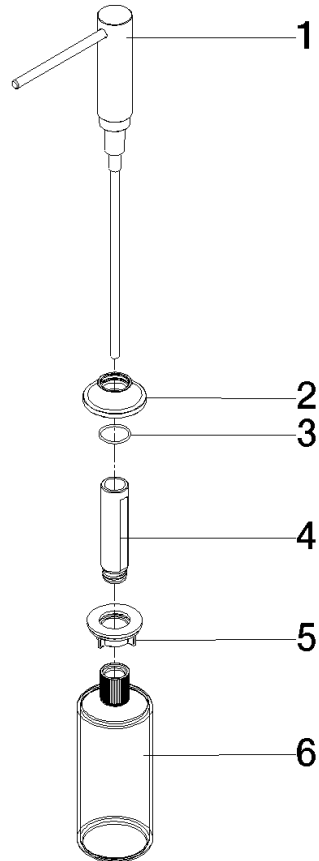

82 434 809

- Saliente 140 mm
- Botella de 500 ml
- Se puede llenar desde arriba
- Cabezal del dosificador giratorio
- Altura 124 mm
- Roseta Ø 55 mm
- Diámetro del orificio 25 mm

	Cromo	82 434 809-00
	Platino cepillado	82 434 809-06
	Platino	82 434 809-08
	Latón (Oro 23k)	82 434 809-09
	Dark Chrome	82 434 809-19
	Latón cepillado (Oro 23k)	82 434 809-28
	Negro mate	82 434 809-33
	Champagne cepillado (Oro 22k)	82 434 809-46
	Champagne (Oro 22k)	82 434 809-47
	Cromo cepillado	82 434 809-93
	Dark Platinum cepillado	82 434 809-99

82 434 809

mm [inches]

82 434 809

Piezas para otros acabados pueden encontrarse aquí:
Platino cepillado

Lista de piezas de recambios

N°	Número de artículo	Denominación	Cantidad de montaje	Plazo de entrega
1	90 10 10 534 00-00	dosificador	1	10
2	90 27 87 042 00-00	roseta	1	10
3	09 14 10 112 90	sello	1	2
4	08 10 10 527 90	soporte	1	2
5	05 23 10 001 00 90	juego de fijación	1	2
6	90 10 10 603 00 90	recipiente	1	2